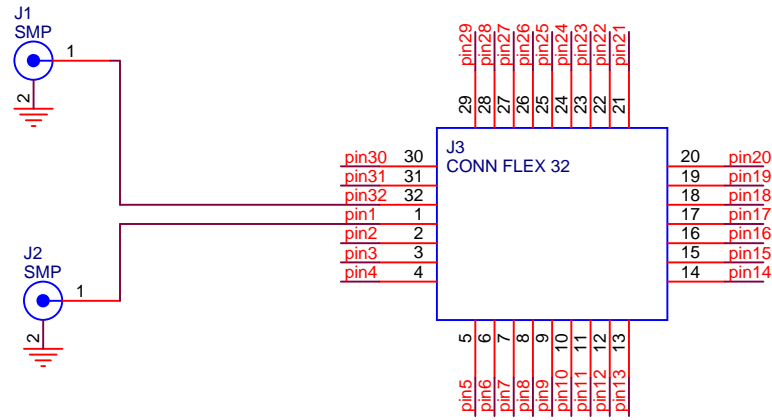

D

C

B

A

DEMO-CEO
Van der Waalsweg 8
2628 CH Delft

Title
Cryomux test Lareine Yeoh

Size A4	Document Number 16-014 HvdD	Rev 1
------------	--------------------------------	----------