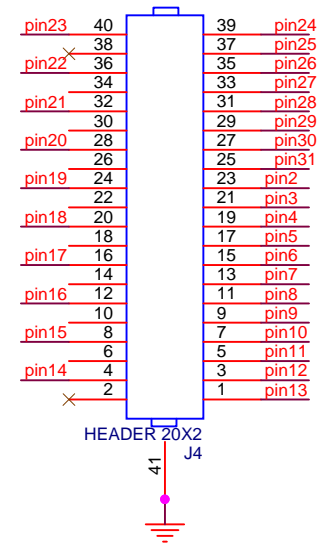

D

C

B

A

DEMO-CEO
Van der Waalsweg 8
2628 CH Delft

Title
Cryomux test Lareine Yeoh

Size A4	Document Number 16-014 HvdD	Rev 1
------------	--------------------------------	----------